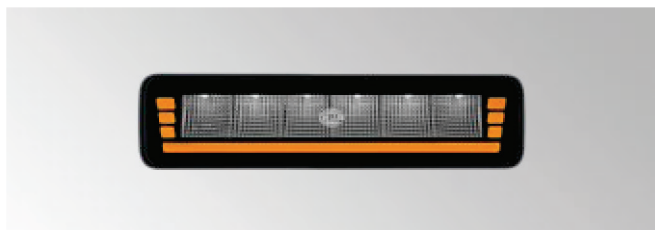

KURZ-INFO

Black Magic Edgeless Pro Mini

- Innovative Lichttechnologie für starke und homogene Ausleuchtung
- Das einzigartige Design verbindet Style mit Funktion und ist als Arbeitsscheinwerfer und Rückfahrscheinwerfer erhältlich
- Vielseitige Lichtfunktionen – Mit Positionslicht, Warnblitzfunktion und beeindruckender Lichtleistung von bis zu 3.500 Lumen

TECHNISCHE DETAILS

Technische Daten		
Version	7" Black Magic Edgeless Pro Mini Arbeitsscheinwerfer	7" Black Magic Edgeless Pro Mini Rückfahrscheinwerfer
Betriebsspannungsbereich	Multivolt (10–30 V)	
Nennspannung	12 V und 24 V	
Max. Leistungsaufnahme	24 W	9 W ohne Warnblitzfunktion, 12 W mit Warnblitzfunktion
Lichtleistung (errechnet)	3.540 lm	835 lm
Lichtquelle	Arbeitsscheinwerfer mit LED-Positionslicht (weiß oder gelb): 6 LEDs, mit Warnblitzfunktion (gelb): 27 LEDs	Rückfahrscheinwerfer mit LED-Positionslicht (gelb oder rot): 6 LEDs, mit Warnblitzfunktion (gelb): 27 LEDs
Farbtemperatur	5.700 K	
Material	Gehäuse: Aluminium mit Elektrophorese-Beschichtung, Abschlusscheibe: PC (Polycarbonat)	
Gewicht	500 g	
Umgebungstemperatur	-30 °C bis +65 °C	
Lagertemperatur	-40 °C bis +85 °C	
Schutzart	IP 68, IP 69K	
Geprüft	ECE-R10, Positionslicht weiß: ECE-R148, Warnblitzfunktion: ECE-R65	ECE-R10, Positionslicht rot, Rückfahrscheinwerfer: ECE-R148, Warnblitzfunktion: ECE-R65
EMV	Warnblitzfunktion: CISPR 25 Klasse 2	
Befestigung	Flexibler Mittelhalter für die rückwärtige Befestigung	
Anschluss	800 mm Kabel, mit offenen Enden	2.000 mm Kabel, mit offenen Enden

Maßskizze

Mit flexiblem rückwärtigem Befestigungshalter

LICHTFUNKTIONEN

Arbeitscheinwerfer

Positionslicht (weiß)

Positionslicht (gelb)

Flutlicht / Spotlicht

Warnblitzfunktion

Rückfahrcheinwerfer

Positionslicht (gelb)

Positionslicht (rot)

Flutlicht

Warnblitzfunktion

LICHTVERTEILUNG

Die Lichtverteilungen zeigen jeweils 1 Scheinwerfer in Funktion.

7" Black Magic Edgeless Pro Mini Arbeitscheinwerfer Flutlicht