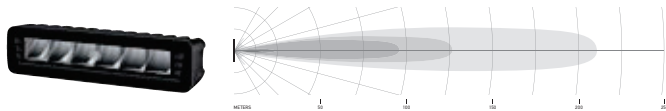

Maßskizze

Mit flexiblem rückwärtigem Befestigungshalter

LICHTFUNKTIONEN

Arbeitscheinwerfer

Positionslicht (weiß)

Positionslicht (gelb)

Flutlicht / Spotlicht

Warnblitzfunktion

Rückfahrcheinwerfer

Positionslicht (gelb)

Positionslicht (rot)

Flutlicht

Warnblitzfunktion

LICHTVERTEILUNG

Die Lichtverteilungen zeigen jeweils 1 Scheinwerfer in Funktion.

7" Black Magic Edgeless Pro Mini Arbeitscheinwerfer Flutlicht

7" Black Magic Edgeless Pro Mini Arbeitscheinwerfer Spot

7" Black Magic Edgeless Pro Mini Rückfahrcheinwerfer Flutlicht

PROGRAMMÜBERSICHT

Produktbild	Beschreibung	Lichtfunktion	Lichtleistung (effektiv)	Artikelnummer
Arbeitsscheinwerfer				
		Flutlicht, Warnblitzfunktion, Positionslicht weiß und gelb	2.154 lm	1FB 358 236-201
	7" Black Magic Edgeless Pro Mini Enthält: 1 x Lightbar mit 800 mm Kabel, mit offenen Enden, 1 x rückwärtiger Halter, Befestigungsmaterial	Spot, Warnblitzfunktion, Positionslicht weiß und gelb	2.152 lm	1FB 358 236-211
		Flutlicht, Positionslicht weiß und gelb	2.125 lm	1FB 358 236-231
		Spot, Positionslicht weiß und gelb	2.152 lm	1FB 358 236-241
Rückfahrscheinwerfer				
	7" Black Magic Edgeless Pro Mini Rückfahrscheinwerfer Enthält: 1 x Lightbar mit 2.000 mm Kabel, mit offenen Enden, 1 x rückwärtiger Halter, Befestigungsmaterial	Flutlicht, Warnblitzfunktion, Positionslicht gelb und rot	500 lm	2ZR 358 236-221
		Flutlicht, Positionslicht gelb und rot	500 lm	2ZR 358 236-251