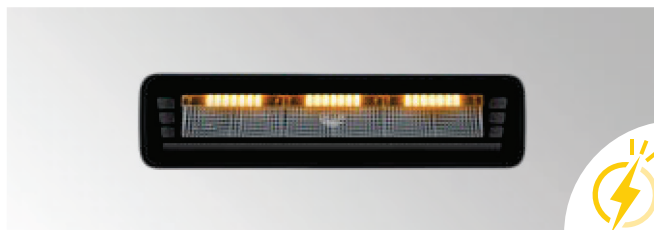

KURZ-INFO

Black Magic Edgeless Pro Mini

- Innovative Lichttechnologie für starke und homogene Ausleuchtung
- Das einzigartige Design verbindet Style mit Funktion und ist als Arbeitsscheinwerfer und Rückfahrscheinwerfer erhältlich
- Vielseitige Lichtfunktionen – Mit Positionslicht, Warnblitzfunktion und beeindruckender Lichtleistung von bis zu 3.500 Lumen

Maßskizze

Mit flexiblem rückwärtigem Befestigungshalter

LICHTFUNKTIONEN

Arbeitscheinwerfer

Positionslicht (weiß)

Positionslicht (gelb)

Flutlicht / Spotlicht

Warnblitzfunktion

Rückfahrcheinwerfer

Positionslicht (gelb)

Positionslicht (rot)

Flutlicht

Warnblitzfunktion

LICHTVERTEILUNG

Die Lichtverteilungen zeigen jeweils 1 Scheinwerfer in Funktion.

7" Black Magic Edgeless Pro Mini Arbeitscheinwerfer Flutlicht

7" Black Magic Edgeless Pro Mini Arbeitscheinwerfer Spot

7" Black Magic Edgeless Pro Mini Rückfahrcheinwerfer Flutlicht

PROGRAMMÜBERSICHT

Produktbild	Beschreibung	Lichtfunktion	Lichtleistung (effektiv)	Artikelnummer
Arbeitsscheinwerfer				
		Flutlicht, Warnblitzfunktion, Positionslicht weiß und gelb	2.154 lm	1FB 358 236-201
	7" Black Magic Edgeless Pro Mini Enthält: 1 x Lightbar mit 800 mm Kabel, mit offenen Enden, 1 x rückwärtiger Halter, Befestigungsmaterial	Spot, Warnblitzfunktion, Positionslicht weiß und gelb	2.152 lm	1FB 358 236-211
		Flutlicht, Positionslicht weiß und gelb	2.125 lm	1FB 358 236-231
		Spot, Positionslicht weiß und gelb	2.152 lm	1FB 358 236-241
Rückfahrscheinwerfer				
	7" Black Magic Edgeless Pro Mini Rückfahrscheinwerfer Enthält: 1 x Lightbar mit 2.000 mm Kabel, mit offenen Enden, 1 x rückwärtiger Halter, Befestigungsmaterial	Flutlicht, Warnblitzfunktion, Positionslicht gelb und rot	500 lm	2ZR 358 236-221
		Flutlicht, Positionslicht gelb und rot	500 lm	2ZR 358 236-251