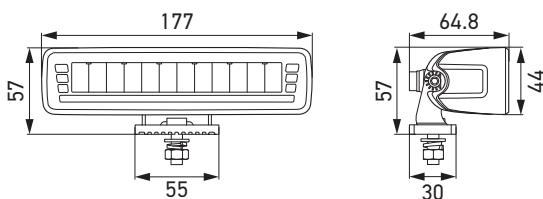

Maßskizze

Mit flexiblem rückwärtigem Befestigungshalter