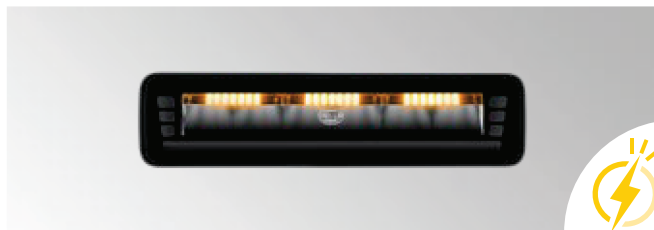

KURZ-INFO

Black Magic Edgeless Pro Mini

- Innovative Lichttechnologie für starke und homogene Ausleuchtung
- Das einzigartige Design verbindet Style mit Funktion und ist als Arbeitsscheinwerfer und Rückfahrscheinwerfer erhältlich
- Vielseitige Lichtfunktionen – Mit Positionslicht, Warnblitzfunktion und beeindruckender Lichtleistung von bis zu 3.500 Lumen

TECHNISCHE DETAILS

Technische Daten		
Version	7" Black Magic Edgeless Pro Mini Arbeitsscheinwerfer	7" Black Magic Edgeless Pro Mini Rückfahrscheinwerfer
Betriebsspannungsbereich	Multivolt (10–30 V)	
Nennspannung	12 V und 24 V	
Max. Leistungsaufnahme	24 W	9 W ohne Warnblitzfunktion, 12 W mit Warnblitzfunktion
Lichtleistung (errechnet)	3.540 lm	835 lm
Lichtquelle	Arbeitsscheinwerfer mit LED-Positionslicht (weiß oder gelb): 6 LEDs, mit Warnblitzfunktion (gelb): 27 LEDs	Rückfahrscheinwerfer mit LED-Positionslicht (gelb oder rot): 6 LEDs, mit Warnblitzfunktion (gelb): 27 LEDs
Farbtemperatur	5.700 K	
Material	Gehäuse: Aluminium mit Elektrophorese-Beschichtung, Abschlusscheibe: PC (Polycarbonat)	
Gewicht	500 g	
Umgebungstemperatur	-30 °C bis +65 °C	
Lagertemperatur	-40 °C bis +85 °C	
Schutzart	IP 68, IP 69K	
Geprüft	ECE-R10, Positionslicht weiß: ECE-R148, Warnblitzfunktion: ECE-R65	ECE-R10, Positionslicht rot, Rückfahrscheinwerfer: ECE-R148, Warnblitzfunktion: ECE-R65
EMV	Warnblitzfunktion: CISPR 25 Klasse 2	
Befestigung	Flexibler Mittelhalter für die rückwärtige Befestigung	
Anschluss	800 mm Kabel, mit offenen Enden	2.000 mm Kabel, mit offenen Enden

Maßskizze

Mit flexiblem rückwärtigem Befestigungshalter

LICHTFUNKTIONEN

Arbeitscheinwerfer

Positionslicht (weiß)

Positionslicht (gelb)

Flutlicht / Spotlicht

Warnblitzfunktion

Rückfahrcheinwerfer

Positionslicht (gelb)

Positionslicht (rot)

Flutlicht

Warnblitzfunktion

LICHTVERTEILUNG

Die Lichtverteilungen zeigen jeweils 1 Scheinwerfer in Funktion.

7" Black Magic Edgeless Pro Mini Arbeitscheinwerfer Flutlicht