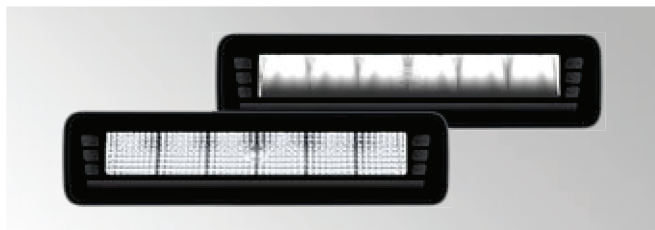

PRODUKTMERKMALE

Die HELLA Black Magic Edgeless Pro Mini vereint innovative Technologie mit modernem Design. Dank des indirekten Reflektordesigns bietet sie eine starke und homogene Ausleuchtung.

Das kantenlose Design macht die Mini-Lightbar zu einem stilvollen Hingucker und ist als Arbeitsscheinwerfer und Rückfahrscheinwerfer erhältlich. Die beeindruckende Lichtleistung von bis zu 3.500 Lumen setzt neue Maßstäbe in der kompakten Beleuchtungstechnologie.

Maßskizze

Mit flexiblem rückwärtigem Befestigungshalter

LICHTFUNKTIONEN

Arbeitscheinwerfer

Positionslicht (weiß)

Positionslicht (gelb)

Flutlicht / Spotlicht

Warnblitzfunktion

Rückfahrcheinwerfer

Positionslicht (gelb)

Positionslicht (rot)

Flutlicht

Warnblitzfunktion

LICHTVERTEILUNG

Die Lichtverteilungen zeigen jeweils 1 Scheinwerfer in Funktion.

7" Black Magic Edgeless Pro Mini Arbeitscheinwerfer Flutlicht

7" Black Magic Edgeless Pro Mini Arbeitscheinwerfer Spot

7" Black Magic Edgeless Pro Mini Rückfahrcheinwerfer Flutlicht

PROGRAMMÜBERSICHT

Produktbild	Beschreibung	Lichtfunktion	Lichtleistung (effektiv)	Artikelnummer
Arbeitsscheinwerfer				
		Flutlicht, Warnblitzfunktion, Positionslicht weiß und gelb	2.154 lm	1FB 358 236-201
	7" Black Magic Edgeless Pro Mini Enthält: 1 x Lightbar mit 800 mm Kabel, mit offenen Enden, 1 x rückwärtiger Halter, Befestigungsmaterial	Spot, Warnblitzfunktion, Positionslicht weiß und gelb	2.152 lm	1FB 358 236-211
		Flutlicht, Positionslicht weiß und gelb	2.125 lm	1FB 358 236-231
		Spot, Positionslicht weiß und gelb	2.152 lm	1FB 358 236-241
Rückfahrscheinwerfer				
	7" Black Magic Edgeless Pro Mini Rückfahrscheinwerfer Enthält: 1 x Lightbar mit 2.000 mm Kabel, mit offenen Enden, 1 x rückwärtiger Halter, Befestigungsmaterial	Flutlicht, Warnblitzfunktion, Positionslicht gelb und rot	500 lm	2ZR 358 236-221
		Flutlicht, Positionslicht gelb und rot	500 lm	2ZR 358 236-251