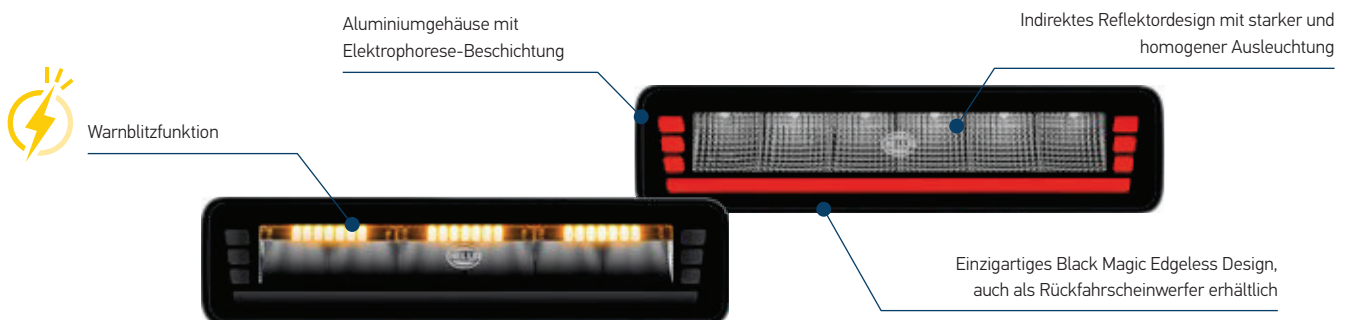

KURZ-INFO

Black Magic Edgeless Pro Mini

- Innovative Lichttechnologie für starke und homogene Ausleuchtung
- Das einzigartige Design verbindet Style mit Funktion und ist als Arbeitsscheinwerfer und Rückfahrscheinwerfer erhältlich
- Vielseitige Lichtfunktionen – Mit Positionslicht, Warnblitzfunktion und beeindruckender Lichtleistung von bis zu 3.500 Lumen

PRODUKTMERKMALE

Die HELLA Black Magic Edgeless Pro Mini vereint innovative Technologie mit modernem Design. Dank des indirekten Reflektordesigns bietet sie eine starke und homogene Ausleuchtung.

Das kantenlose Design macht die Mini-Lightbar zu einem stilvollen Hingucker und ist als Arbeitsscheinwerfer und Rückfahrscheinwerfer erhältlich. Die beeindruckende Lichtleistung von bis zu 3.500 Lumen setzt neue Maßstäbe in der kompakten Beleuchtungstechnologie.

TECHNISCHE DETAILS

Technische Daten		
Version	7" Black Magic Edgeless Pro Mini Arbeitsscheinwerfer	7" Black Magic Edgeless Pro Mini Rückfahrscheinwerfer
Betriebsspannungsbereich	Multivolt (10–30 V)	
Nennspannung	12 V und 24 V	
Max. Leistungsaufnahme	24 W	9 W ohne Warnblitzfunktion, 12 W mit Warnblitzfunktion
Lichtleistung (errechnet)	3.540 lm	835 lm
Lichtquelle	Arbeitsscheinwerfer mit LED-Positionslicht (weiß oder gelb): 6 LEDs, mit Warnblitzfunktion (gelb): 27 LEDs	Rückfahrscheinwerfer mit LED-Positionslicht (gelb oder rot): 6 LEDs, mit Warnblitzfunktion (gelb): 27 LEDs
Farbtemperatur	5.700 K	
Material	Gehäuse: Aluminium mit Elektrophorese-Beschichtung, Abschlusscheibe: PC (Polycarbonat)	
Gewicht	500 g	
Umgebungstemperatur	-30 °C bis +65 °C	
Lagertemperatur	-40 °C bis +85 °C	
Schutzart	IP 68, IP 69K	
Geprüft	ECE-R10, Positionslicht weiß: ECE-R148, Warnblitzfunktion: ECE-R65	ECE-R10, Positionslicht rot, Rückfahrscheinwerfer: ECE-R148, Warnblitzfunktion: ECE-R65
EMV	Warnblitzfunktion: CISPR 25 Klasse 2	
Befestigung	Flexibler Mittelhalter für die rückwärtige Befestigung	
Anschluss	800 mm Kabel, mit offenen Enden	2.000 mm Kabel, mit offenen Enden