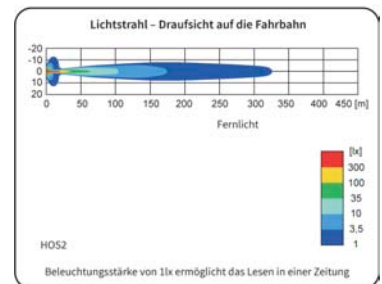

ABMESSUNGEN

Katalognummer	Homologationscode	Lichtfunktionen		Glasfarben		Gehäuse Farbe		Ausstattung		Seite	rechts / links	Steckers	AMP Faston 250	Deutsch DT	AMP SuperSeal 1,5	Verpackung / St.	Karton			
		Fernlicht	Positionslicht	weiß	hellblau	schwarz	verchromt	Glühbirne H3 12V	Glühbirne H3 24V									Glühbirne T4W/LED 12V	Glühbirne T4W/LED 24V	Kabel 0,15 m
HOS2.38800	043	✓	✓	✓		✓		✓			✓					1				
HOS2.38806	043	✓	✓	✓		✓		✓			✓					1				
HOS2.38801	043	✓	✓	✓		✓		✓		✓	✓					1				
HOS2.38802	043	✓	✓	✓		✓		✓			✓					1				
HOS2.38803	043	✓	✓	✓		✓		✓	✓		✓					1				
HOS2.38807	043	✓	✓	✓		✓		✓			✓					1				
HOS2.38804	043	✓	✓	✓		✓		✓		✓	✓					1				
HOS2.38805	043	✓	✓	✓		✓		✓		✓	✓					1				
HOS2.38810	043	✓	✓		✓	✓		✓			✓					1				
HOS2.38816	043	✓	✓		✓	✓		✓			✓					1				
HOS2.38811	043	✓	✓		✓	✓		✓		✓	✓					1				
HOS2.38812	043	✓	✓		✓	✓		✓		✓	✓					1				
HOS2.38813	043	✓	✓		✓	✓		✓			✓					1				
HOS2.38817	043	✓	✓		✓	✓		✓			✓					1				
HOS2.38814	043	✓	✓		✓	✓		✓		✓	✓					1				
HOS2.38815	043	✓	✓		✓	✓		✓		✓	✓					1