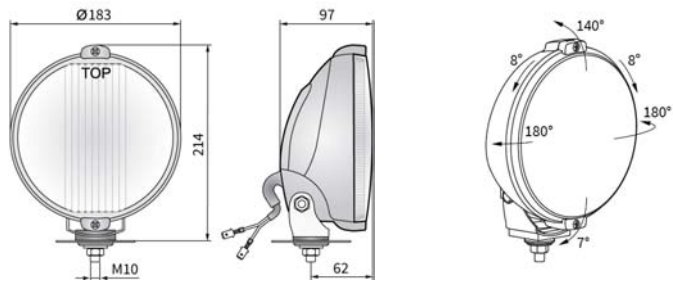

## TECHN. DATEN / KENNUNGEN

- Abmessungen:  $\phi 183 \times 97$
- Lichtfunktionen: Fernlicht, Positionslicht
- Licht Markierung: HR, A
- Referenzzahl: 25
- Lichtquelle: H3, T4W (LED)
- maximale Leistung: 70W, 4W
- Nominalspannungversorgung: 12V-24V DC
- Optik: Standard
- Dichtungsklasse: IP56
- Gehäusematerial: Werkstoff
- Gehäuse Farbe: schwarz, verchromt
- Glasmaterial: Glass
- Glasfarben: weiß, hellblau
- Befestigung: Halter M10
- Einbau-Steckverbinder: -
- andere: Griff mit Stahl verstärkt  
Blisterverpackung (Option)

Es ist möglich, auf dem Kabel, dem ausgewählten Stecker montiert werden (auf Anfrage).

Ersatzteile:

Positionslampenfassung - Katalog Nr 001.025.05.10

Glühbirne T4W 12V BA9s (LED) - Katalog Nr A.23751

Glühbirne T4W 24V BA9s (LED) - Katalog Nr A.23752

## ABMESSUNGEN

Katalognummer	Homologationscode	Lichtfunktionen		Glasfarben		Gehäuse Farbe		Ausstattung		Seite	rechts / links	Steckers	AMP Faston 250	Deutsch DT	AMP SuperSeal 1,5	Verpackung / St.	Karton
		Fernlicht	Positionslicht	weiß	hellblau	schwarz	verchromt	Glühbirne H3 12V	Glühbirne H3 24V								
<b>HOS2.38800</b>	043	✓	✓	✓		✓		✓			✓					1	
<b>HOS2.38806</b>	043	✓	✓	✓		✓		✓			✓					1	
HOS2.38801	043	✓	✓	✓		✓		✓		✓	✓					1	
HOS2.38802	043	✓	✓	✓		✓		✓			✓					1	
<b>HOS2.38803</b>	043	✓	✓	✓		✓		✓	✓		✓					1	
<b>HOS2.38807</b>	043	✓	✓	✓		✓		✓			✓					1	
HOS2.38804	043	✓	✓	✓		✓		✓		✓	✓					1	
HOS2.38805	043	✓	✓	✓		✓		✓		✓	✓					1	
<b>HOS2.38810</b>	043	✓	✓		✓	✓		✓			✓					1	
<b>HOS2.38816</b>	043	✓	✓		✓	✓		✓			✓					1	
HOS2.38811	043	✓	✓		✓	✓		✓		✓	✓					1	
HOS2.38812	043	✓	✓		✓	✓		✓		✓	✓					1	
<b>HOS2.38813</b>	043	✓	✓		✓	✓		✓			✓					1	
<b>HOS2.38817</b>	043	✓	✓		✓	✓		✓			✓					1	
HOS2.38814	043	✓	✓		✓	✓		✓		✓	✓					1	
HOS2.38815	043	✓	✓		✓	✓		✓		✓	✓					1	