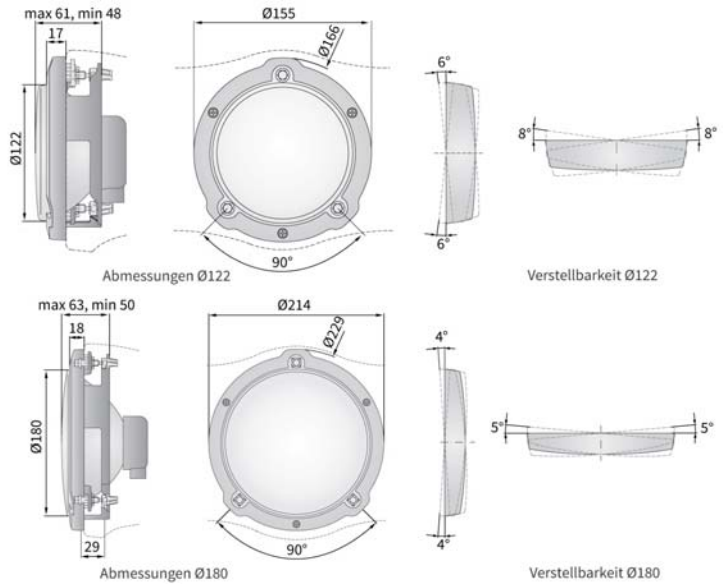

## TECHN. DATEN / KENNUNGEN

- Abmessungen:  $\phi 180, \phi 122$
- Lichtfunktionen: Nebel, Fernlicht
- Licht Markierung: B, HR
- Referenzzahl: -, 40, 25
- Lichtquelle: H3, XENON
- maximale Leistung: 100W, 35W, 70W
- Nominalspannungversorgung: 12V DC
- Optik: Standard
- Dichtungsklasse: IP55
- Gehäusematerial: Werkstoff, Metall
- Gehäuse Farbe: schwarz
- Glasmaterial: Glass
- Glasfarben: weiß
- Befestigung: Spoiler / Nische
- Einbau-Steckverbinder: -

## ZUSÄTZLICHE INFORMATIONEN

Besonders geeignet für Rennwagen.  
 Besonders geeignet für den Nischen des Spoilers montiert werden.  
 Ersatzteile:  
 Dichtung der H3 Glühbirne - Katalog Nr 053.023.05.10  
 Glühbirne H3 KSENON 12V/35W - Katalog Nr MP.1208

## ABMESSUNGEN

Katalognummer	Homologationscode	Abmessungen			Nominalstärke			Lichtfunktionen		Ausstattung		Seite	rechts / links	Steckers	AMP Faston 250	Deutsch DT	AMP SuperSeal 1.5	Cap / Pin	Verpackung / St.	Karton
		$\phi 180$	$\phi 122$	100W	35W	70W	Nebel	Fernlicht	Glühbirne H3 12V	Glühbirne XENON 12V	Vorschaltgerät									
<b>RAJD3.46731</b>	149	✓		✓			✓	✓				✓							1	
<b>RAJD3.46732</b>	149	✓		✓			✓	✓			✓								1	
RAJD3.46730	149	✓			✓		✓	✓				✓					2		1	
<b>RAJD3.46711</b>	151	✓		✓					✓			✓							1	
RAJD3.46712	151	✓		✓				✓			✓	✓							1	
RAJD3.46710	151	✓			✓			✓			✓	✓					2		1	
<b>RAJD3.46721</b>	046		✓				✓	✓				✓							1	
RAJD3.46722	046		✓					✓			✓	✓							1	
RAJD3.46720	046		✓			✓		✓			✓	✓					2		1	
<b>RAJD3.46701</b>	057		✓				✓		✓		✓	✓							1	
<b>RAJD3.46702</b>	057		✓				✓		✓		✓	✓							1	
RAJD3.46700	057		✓			✓		✓			✓	✓				✓	2		1	