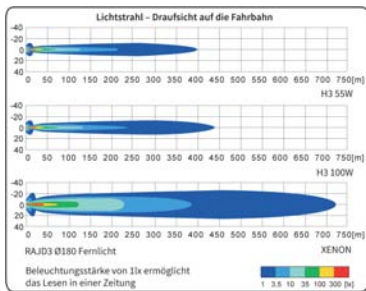

ABMESSUNGEN

Katalognummer	Homologationscode	Abmessungen			Nominalstärke			Lichtfunktionen		Ausstattung		Seite	rechts / links	Steckers	AMP Faston 250	Deutsch DT	AMP SuperSeal 1.5	Cap / Pin	Verpackung / St.	Karton			
		$\phi 180$	$\phi 122$	100W	35W	70W	Nebel	Fernlicht	Glühbirne H3 12V	Glühbirne XENON 12V	Vorschaltgerät										Dicht. der Glühbirne	Rahmen	Montageplatte
RAJD3.46731	149	✓		✓			✓	✓				✓							1				
RAJD3.46732	149	✓		✓			✓	✓			✓								1				
RAJD3.46730	149	✓			✓		✓	✓				✓					2		1				
RAJD3.46711	151	✓		✓					✓			✓							1				
RAJD3.46712	151	✓		✓				✓			✓	✓							1				
RAJD3.46710	151	✓			✓			✓			✓	✓					2		1				
RAJD3.46721	046		✓				✓	✓				✓							1				
RAJD3.46722	046		✓					✓			✓	✓							1				
RAJD3.46720	046		✓			✓		✓			✓	✓					2		1				
RAJD3.46701	057		✓				✓		✓		✓	✓							1				
RAJD3.46702	057		✓				✓		✓		✓	✓							1				
RAJD3.46700	057		✓			✓		✓			✓	✓				✓	2		1